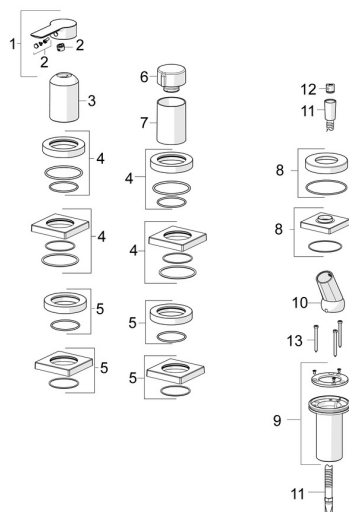

EAN: 4057304014604

static.hansa.com/06439473

Náhradné diely

SP06439473

	Názov	Kód
01	Ovládacia rukoväť Chróm	1004277V
02	Záslepka	59914573
03	Ružice Chróm	59914572
04	Krycí diel, d 72 mm, for Compact Chróm	59914667
04	Kryt príruby, 75x75 mm Chróm	59914213
05	Krycí diel, d 72 mm Chróm	59914668
05	Kryt príruby, 75x75 mm Chróm	59914214
06	Rukoväť regulátora prietoku vody Chróm	59914669
07	Ružice Chróm	59914671
08	Kryt príruby, 75x75 mm Chróm	1003885V
08	Krycí diel, d 72 mm Chróm	59914672
09	Prechodka	59914673
10	Držiak Chróm	59912282
11	Sprchová hadica, L=1750, G1/2-M12x1 Chróm	59912281
12	Spätňý ventil	59905714
13	Skrutka, M4x45	59912291