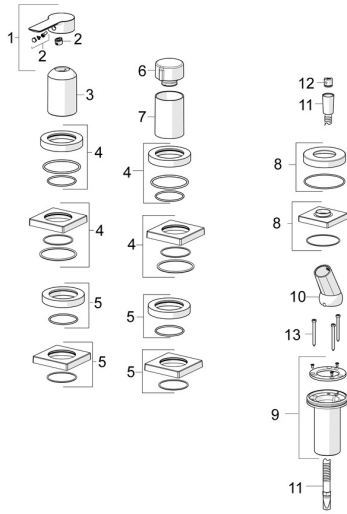

EAN: 4057304014604

static.hansa.com/06439473
Parti di ricambio

SP06439473

	Nome	Codice
01	Leva Cromo	1004277V
02	Tappo	59914573
03	Rosetta Cromo	59914572
04	Piastra, d 72 mm, for Compact Cromo	59914667
04	Piastra, 75x75 mm Cromo	59914213
05	Piastra, d 72 mm Cromo	59914668
05	Piastra, 75x75 mm Cromo	59914214
06	Manopola di apertura Cromo	59914669
07	Rosetta Cromo	59914671
08	Piastra, 75x75 mm Cromo	1003885V
08	Piastra, d 72 mm Cromo	59914672
09	Supporto per doccia	59914673
10	Titolare Cromo	59912282
11	Flessibile doccia, L=1750, G1/2-M12x1 Cromo	59912281
12	Valvola antiriflusso	59905714
13	Screw, M4x45	59912291