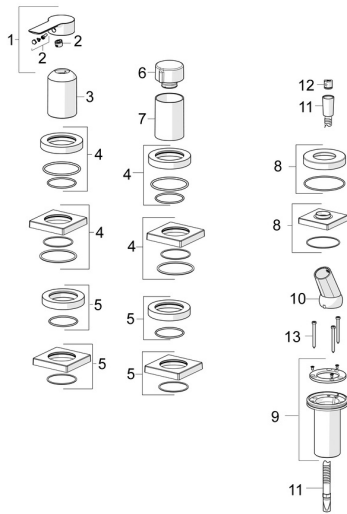

EAN: 4057304014604
static.hansa.com/06439473

Pièces de rechange

SP06439473

| | Nom | Code |
|----|--------------------------------------|----------|
| 01 | Levier Chrome | 1004277V |
| 02 | Capuchon | 59914573 |
| 03 | Rosace Chrome | 59914572 |
| 04 | Rosaces, d 72 mm, for Compact Chrome | 59914667 |
| 04 | Rosaces, 75x75 mm Chrome | 59914213 |
| 05 | Rosaces, d 72 mm Chrome | 59914668 |
| 05 | Rosaces, 75x75 mm Chrome | 59914214 |
| 06 | Croisillon d'ouverture Chrome | 59914669 |
| 07 | Rosace Chrome | 59914671 |
| 08 | Rosaces, 75x75 mm Chrome | 1003885V |
| 08 | Rosaces, d 72 mm Chrome | 59914672 |
| 09 | Passage tablette | 59914673 |
| 10 | Titulaire Chrome | 59912282 |
| 11 | Flexible, L=1750, G1/2-M12x1 Chrome | 59912281 |
| 12 | Clapet anti-retour | 59905714 |
| 13 | Vis, M4x45 | 59912291 |