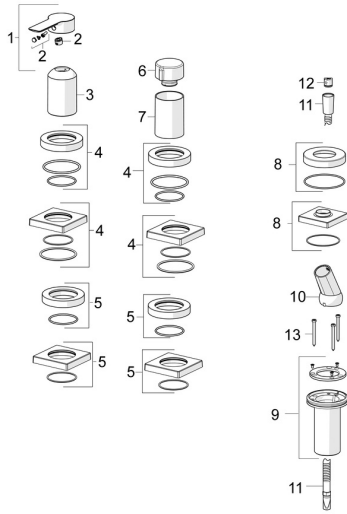

EAN: 4057304014604
static.hansa.com/06439473

Ersatzteile

SP06439473

	Name	Art.-Nr.
01	Hebel Chrom	1004277V
02	Dekorkappe	59914573
03	Abdeckhülse Chrom	59914572
04	Abdeckplatte, d 72 mm, for Compact Chrom	59914667
04	Rosette, 75x75 mm Chrom	59914213
05	Abdeckplatte, d 72 mm Chrom	59914668
05	Rosette, 75x75 mm Chrom	59914214
06	Mengen-Einstell-Griff Chrom	59914669
07	Abdeckhülse Chrom	59914671
08	Rosette, 75x75 mm Chrom	1003885V
08	Deckplatte, d 72 mm Chrom	59914672
09	Schlauchdurchführung	59914673
10	Halter Chrom	59912282
11	Brauseschlauch, L=1750, G1/2-M12x1 Chrom	59912281
12	Rückschlagventil	59905714
13	Schraube, M4x45	59912291