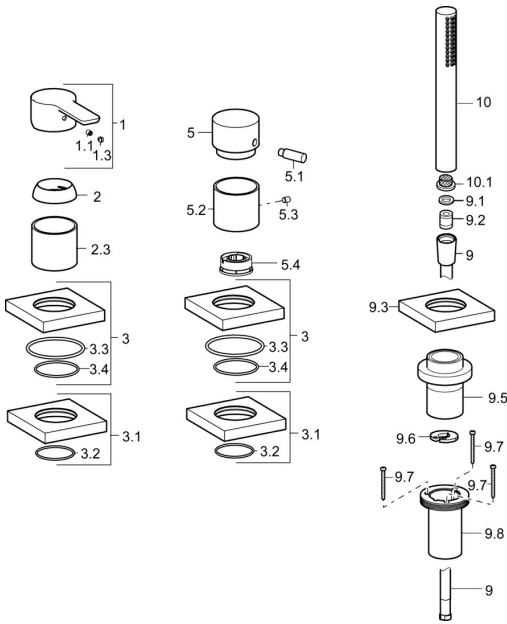

EAN: 4015474277021

static.hansa.com/06439093

Náhradné diely

SP06439093

	Názov	Kód
1	Ovládacia rukoväť Chróm	59913650
1.1	Skrutka, M5x8, SW2.5	59904755
1.3	Záslepka Sivá	59912112
2	Krytka, 33x3 mm Chróm	59912504
2.3	Ružice Chróm	59913275
3	Kryt príruby, 75x75 mm Chróm	59914213
3.1	Kryt príruby, 75x75 mm Chróm	59914214
3.2	O-krúžok, 49x2	59913279
3.3	O-krúžok, 60x3	59913280
3.4	O-krúžok, d 40x2	59911507
5	Krytka prepínača Chróm	59913283
5.1	Pin, M6, 21 mm Chróm	59913284
5.2	Ružice	59914215
5.3	Skrutka, M5x6, SW2.5	59912617
5.4	Regulátor prietoku	59911897
9	Sprchová hadica, L=1750, G1/2-M12x1 Chróm	59912281
9.1	Tesniaci krúžok, d 21x12x2	59912304
9.2	Spätný ventil	59905714
9.3	Kryt príruby, 75x75 mm Chróm	59913879
9.5	Držiak Chróm	59913289
9.6	[SK3238]	59912337
9.7	Skrutka, M4x45	59912291
9.8	Prechodka	59913288
10	Ručná sprcha Chróm	54390100
10.1	Filtre	59906859
N.I.	Ručná sprcha, (-2018) Chróm Ukončené	04320200
N.I.	Nadstavňný segment, 30 mm	59913190
N.I.	Nadstavňný segment, 30 mm, HM 3.5 (-2015)	59913189
N.I.	Predĺženie upevňovacej skrutky, (2015-)	59914337