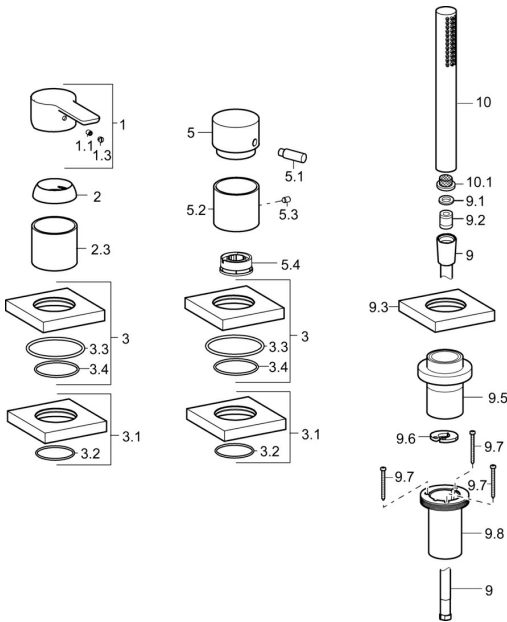

EAN: 4015474277021
static.hansa.com/06439093

Reserveonderdelen

SP06439093

	Naam	Code
1	Handel Chroom	59913650
1.1	Schroef, M5x8, SW2.5	59904755
1.3	Sierdop Grijs	59912112
2	Kap, 33x3 mm Chroom	59912504
2.3	Rosassen Chroom	59913275
3	Afdekplaat, 75x75 mm Chroom	59914213
3.1	Afdekplaat, 75x75 mm Chroom	59914214
3.2	O-ring, 49x2	59913279
3.3	O-ring, 60x3	59913280
3.4	O-ring, d 40x2	59911507
5	Omstelknop Chroom	59913283
5.1	Pin, M6, 21 mm Chroom	59913284
5.2	Rosassen	59914215
5.3	Schroef, M5x6, SW2.5	59912617
5.4	Doorvoerbegrenzer	59911897
9	Doucheslang, L=1750, G1/2-M12x1 Chroom	59912281
9.1	Afdichtring, d 21x12x2	59912304
9.2	Terugslagklep	59905714
9.3	Afdekplaat, 75x75 mm Chroom	59913879
9.5	Houder Chroom	59913289
9.6	[DU3238]	59912337
9.7	Schroef, M4x45	59912291
9.8	Doorvoernippel	59913288
10	Handdouche Chroom	54390100
10.1	Filter sproeier	59906859
N.I.	Handdouche, (-2018) Chroom Stopgezet	04320200
N.I.	Inbouwverlengstuk compleet, 30 mm	59913190
N.I.	Inbouwverlengstuk compleet, 30 mm, HM 3.5 (-2015)	59913189
N.I.	Verlengschroeven, (2015-)	59914337