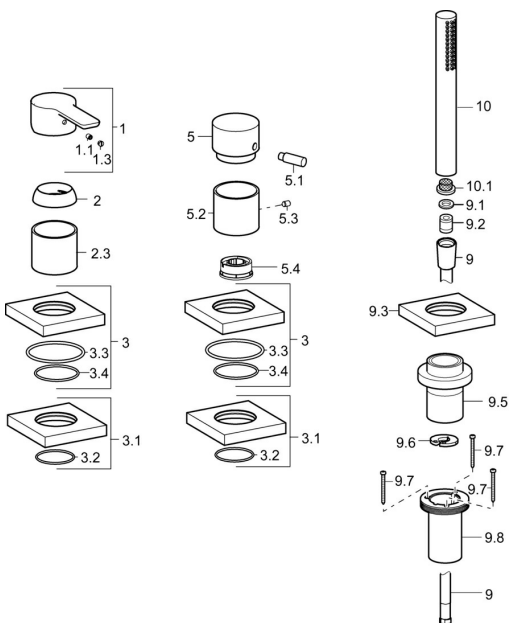

EAN: 4015474277021
static.hansa.com/06439093
Náhradní díly

SP06439093

	Název	Kód
1	Páka Chrom	59913650
1.1	Šroub, M5x8, SW2.5	59904755
1.3	Záslepka Šedá	59912112
2	Krytka, 33x3 mm Chrom	59912504
2.3	Růžice Chrom	59913275
3	Kryt příruby, 75x75 mm Chrom	59914213
3.1	Kryt příruby, 75x75 mm Chrom	59914214
3.2	O-kroužek, 49x2	59913279
3.3	O-kroužek, 60x3	59913280
3.4	O-kroužek, d 40x2	59911507
5	Krytka přepínače Chrom	59913283
5.1	Kolík, M6, 21 mm Chrom	59913284
5.2	Růžice	59914215
5.3	Šroub, M5x6, SW2.5	59912617
5.4	Regulátor průtoku	59911897
9	Sprchová hadice, L=1750, G1/2-M12x1 Chrom	59912281
9.1	Těsnící kroužek, d 21x12x2	59912304
9.2	Zpětný ventil	59905714
9.3	Kryt příruby, 75x75 mm Chrom	59913879
9.5	Držák Chrom	59913289
9.6	[CZ3238]	59912337
9.7	Šroub, M4x45	59912291
9.8	Průchodka	59913288
10	Ruční sprcha Chrom	54390100
10.1	Filtr	59906859
N.I.	Ruční sprcha, (-2018) Chrom Ukončeno	04320200
N.I.	Nástavec-sada, 30 mm	59913190
N.I.	Nástavec-sada, 30 mm, HM 3.5 (-2015)	59913189
N.I.	Prodloužení, (2015-)	59914337