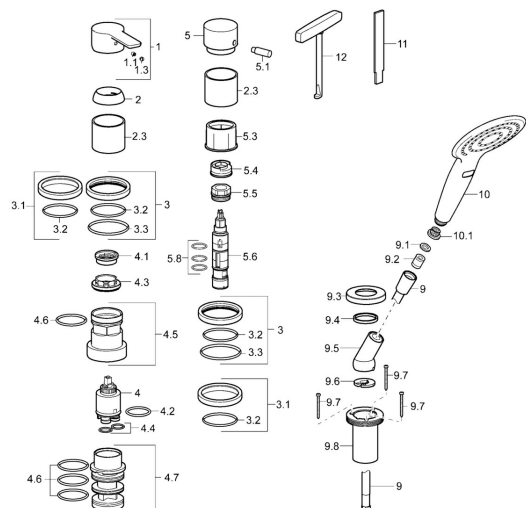

EAN: 4015474250215
static.hansa.com/06439083

Náhradné diely

SP06439083

	Názov	Kód
1	Ovládacia rukoväť Chróm	59913650
1.1	Skrutka, M5x8, SW2,5	59904755
1.3	Záslepka Sivá	59912112
2	Krytka, 33x3 mm Chróm	59912504
2.3	Ružice Chróm	59913275
3	Kryt príruby, d 72 mm, for Compact	59913276
3.1	Kryt príruby, d 72 mm	59913277
3.2	O-krúžok, 49x2	59913279
3.3	O-krúžok, 60x3	59913280
4	Kartuš, 3,5 Eco	59912324
4	Kartuš, 3,5 Classic	59913075
4.1	Temperature adjustment limiter	59912325
4.2	O-krúžok, d 28.24x2.62 Ukončené	59912590
4.3	Prítlačná matica, M40x1	1003409V
4.4	O-krúžok, d 10.10x1.60 Ukončené	59905072
4.5	Očné skrutka, M52x1, AF38	59913274
4.6	O-krúžok, d 40x2	59911507
4.7	Adaptér	59913282
5	Krytka prepínača Chróm	59913283
5.1	Pin, M6, 21 mm Chróm	59913284
5.3	Krúžok	59913285
5.4	Regulátor prietoku	59911897
5.5	Prítlačná matica, M32x1.5, AF30	59913735
5.6	Prepínač	59912269
5.8	O-krúžok (komplet), d 24x2	59911835
9	Sprchová hadica, L=1750, G1/2-M12x1 Chróm	59912281
9.1	Tesniaci krúžok, d 21x12x2	59912304
9.2	Spätňý ventil	59905714
9.3	Kryt príruby, M70x1 Chróm	59912287
9.4	Trečí krúžok	59912286
9.5	Držiak Chróm	59912282
9.6	[SK3238]	59912337
9.7	Skrutka, M4x45	59912291
9.8	Prechodka	59912290
10	Ručná sprcha, (-2018) Chróm Ukončené	04320200
10	Ručná sprcha Chrome/Svetlo sivá	84310100
10.1	Filtre	59906859
12	Nástroj	59906409
N.I.	Nadstavňý segment, 30 mm, HM 3.5 (-2015)	59913189
N.I.	Nadstavňý segment, 30 mm	59913190
N.I.	Predĺženie upevňovacej skrutky, (2015-)	59914337