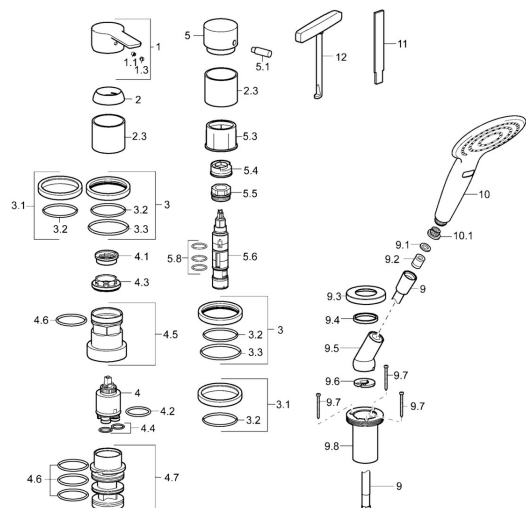

EAN: 4057304012907
static.hansa.com/06439073
Náhradné diely

SP06439083

	Názov	Kód
1	Ovládacia rukoväť Chróm	59913650
1.1	Skrutka, M5x8, SW2,5	59904755
1.3	Záslepka Sivá	59912112
2	Krytka, 33x3 mm Chróm	59912504
2.3	Ružice Chróm	59913275
3	Kryt príruby, d 72 mm, for Compact	59913276
3.1	Kryt príruby, d 72 mm	59913277
3.2	O-krúžok, 49x2	59913279
3.3	O-krúžok, 60x3	59913280
4	Kartuš, 3,5 Eco	59912324
4	Kartuš, 3,5 Classic	59913075
4.1	Temperature adjustment limiter	59912325
4.2	O-krúžok, d 28.24x2.62 Ukončené	59912590
4.3	Prítlačná matica, M40x1	1003409V
4.4	O-krúžok, d 10.10x1.60 Ukončené	59905072
4.5	Očné skrutka, M52x1, AF38	59913274
4.6	O-krúžok, d 40x2	59911507
4.7	Adaptér	59913282
5	Krytka prepínača Chróm	59913283
5.1	Pin, M6, 21 mm Chróm	59913284
5.3	Krúžok	59913285
5.4	Regulátor prietoku	59911897
5.5	Prítlačná matica, M32x1.5, AF30	59913735
5.6	Prepínač	59912269
5.8	O-krúžok (komplet), d 24x2	59911835
9	Sprchová hadica, L=1750, G1/2-M12x1 Chróm	59912281
9.1	Tesniaci krúžok, d 21x12x2	59912304
9.2	Spätný ventil	59905714
9.3	Kryt príruby, M70x1 Chróm	59912287
9.4	Trečí krúžok	59912286
9.5	Držiak Chróm	59912282
9.6	[SK3238]	59912337
9.7	Skrutka, M4x45	59912291
9.8	Prechodka	59912290
10	Ručná sprcha, (-2018) Chróm Ukončené	04320200
10	Ručná sprcha Chrome/Svetlo sivá	84310100
10.1	Filtre	59906859
12	Nástroj	59906409
N.I.	Nadstavňový segment, 30 mm, HM 3.5 (-2015)	59913189
N.I.	Nadstavňový segment, 30 mm	59913190
N.I.	Predĺženie upevňovacej skrutky, (2015-)	59914337