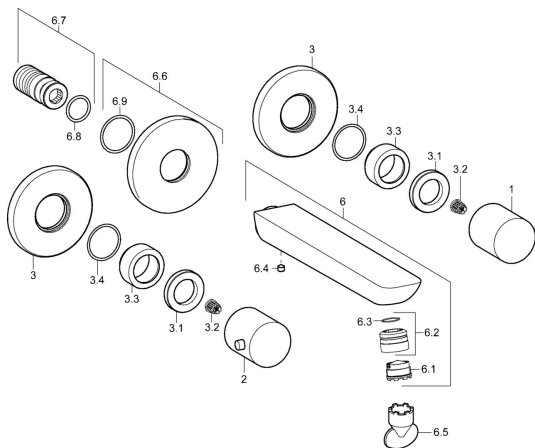

## Náhradné diely

### SP06422103

	Názov	Kód
1	Rukoväť, COLD	59913337
2	Rukoväť, HOT	59913336
3	Kryt príruby, d 75 mm Chróm	59913657
3.1	Prítlačná matica, d35.5xM24x1	59912023
3.2	Adaptér Biela	59910235
3.3	Ružice Chróm	59913434
3.4	O-krúžok, d 27x2	59901532
6	Výtokové rameno, L=180 Chróm	59913730
6.1	Aerator, M18.5x1, TJ	59913366
6.2	Fitting ring for aerator Chróm	59913654
6.4	Skrutka, M5x6, SW2.5	59912617
6.5	Kľúč k aerátoru, M18.5	59913367
6.6	Kryt príruby, d 75 mm Chróm	59913246
6.7	Závit bradavky	59913658
6.9	O-krúžok, d 26x2	59913423
N.I.	Nadstavňný segment, 80 mm	59910424