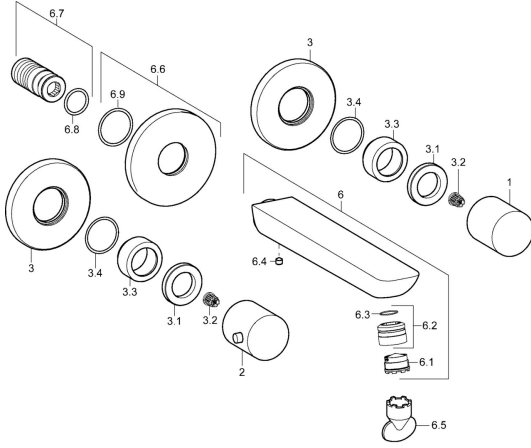

EAN: 4015474250185
static.hansa.com/06422103

Reserveonderdelen

SP06422103

	Naam	Code
1	Hendel, COLD	59913337
2	Hendel, HOT	59913336
3	Afdekplaat, d 75 mm Chroom	59913657
3.1	Schroefring, d35.5xM24x1	59912023
3.2	Adapter Wit	59910235
3.3	Rosassen Chroom	59913434
3.4	O-ring, d 27x2	59901532
6	Uitloop, L=180 Chroom	59913730
6.1	Mousseur, M18.5x1, TJ	59913366
6.2	Pasring voor schuimstraler Chroom	59913654
6.4	Schroef, M5x6, SW2.5	59912617
6.5	Schuimstralersleutel, M18.5	59913367
6.6	Afdekplaat, d 75 mm Chroom	59913246
6.7	Schroefdraad tepel	59913658
6.9	O-ring, d 26x2	59913423
N.I.	Inbouwverlengstuk compleet, 80 mm	59910424