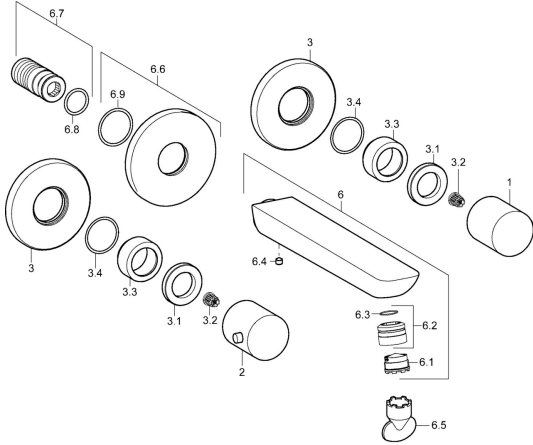

## Parti di ricambio

### SP06422103

	Nome	Codice
1	Maniglia, COLD	59913337
2	Maniglia, HOT	59913336
3	Piastra, d 75 mm Cromo	59913657
3.1	Dado di fissaggio, d35.5xM24x1	59912023
3.2	Adapter Bianco	59910235
3.3	Rosetta Cromo	59913434
3.4	O-ring, d 27x2	59901532
6	Bocca, L=180 Cromo	59913730
6.1	Aeratore, M18.5x1, TJ	59913366
6.2	Fitting ring for aerator Cromo	59913654
6.4	Screw, M5x6, SW2.5	59912617
6.5	Chiave per aeratore, M18.5	59913367
6.6	Piastra, d 75 mm Cromo	59913246
6.7	Capezzolo filetto	59913658
6.9	O-ring, d 26x2	59913423
N.I.	Prolunga, 80 mm	59910424