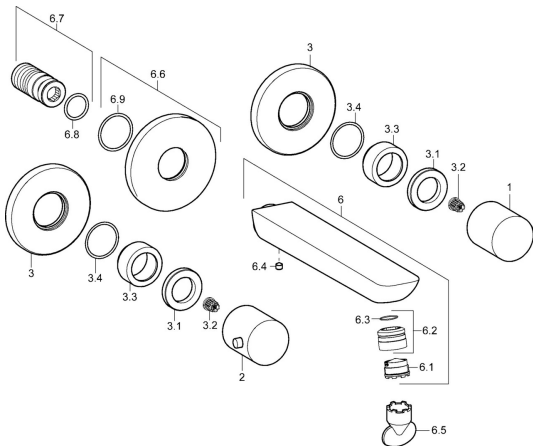

EAN: 4015474250185
static.hansa.com/06422103

Pièces de rechange

SP06422103

	Nom	Code
1	Levier, COLD	59913337
2	Levier, HOT	59913336
3	Rosaces, d 75 mm Chrome	59913657
3.1	Écrou de maintien, d35.5xM24x1	59912023
3.2	Adaptateur Blanc	59910235
3.3	Rosace Chrome	59913434
3.4	Joint, d 27x2	59901532
6	Bec, L=180 Chrome	59913730
6.1	Aérateur, M18.5x1, TJ	59913366
6.2	Fitting ring for aerator Chrome	59913654
6.4	Vis, M5x6, SW2.5	59912617
6.5	Clé pour aérateur, M18.5	59913367
6.6	Rosaces, d 75 mm Chrome	59913246
6.7	Mamelon de fil	59913658
6.9	Joint, d 26x2	59913423
N.I.	Rallonge pour mitigeur encastrés, 80 mm	59910424