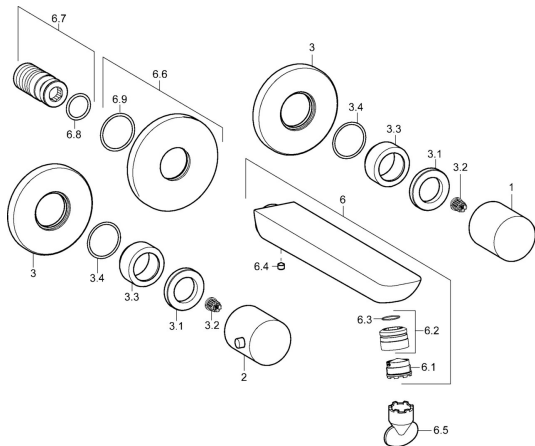

## Ersatzteile

### SP06422103

	Name	Art.-Nr.
1	Griff, COLD	59913337
2	Griff, HOT	59913336
3	Rosette, d 75 mm Chrom	59913657
3.1	Gegenmutter, d35.5xM24x1	59912023
3.2	Adapter Weiss	59910235
3.3	Abdeckhülse Chrom	59913434
3.4	O-Ring, d 27x2	59901532
6	Auslauf, L=180 Chrom	59913730
6.1	Luftsprudler, M18.5x1, TJ	59913366
6.2	Montagering für Luftsprudler Chrom	59913654
6.4	Schraube, M5x6, SW2.5	59912617
6.5	Schlüssel für Luftsprudler, M18.5	59913367
6.6	Rosette, d 75 mm Chrom	59913246
6.7	Gewindenippel	59913658
6.9	O-Ring, d 26x2	59913423
N.I.	Verlängerungssatz, 80 mm	59910424