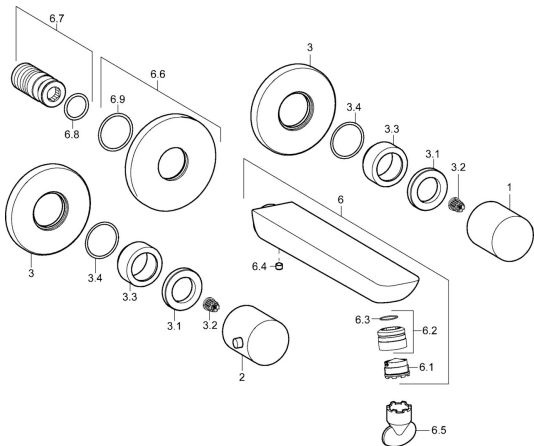

## Náhradní díly

### SP06422103

	Název	Kód
1	Ovládací páka, COLD	59913337
2	Ovládací páka, HOT	59913336
3	Kryt příruby, d 75 mm Chrom	59913657
3.1	Upevňovací matice, d35.5xM24x1	59912023
3.2	Adaptér Bílá	59910235
3.3	Růžice Chrom	59913434
3.4	O-kroužek, d 27x2	59901532
6	Výtokové rameno, L=180 Chrom	59913730
6.1	Aerator, M18.5x1, TJ	59913366
6.2	Fitting ring for aerator Chrom	59913654
6.4	Šroub, M5x6, SW2.5	59912617
6.5	Klíč k aerátoru, M18.5	59913367
6.6	Kryt příruby, d 75 mm Chrom	59913246
6.7	Závit bradavky	59913658
6.9	O-kroužek, d 26x2	59913423
N.I.	Nástavec-sada, 80 mm	59910424