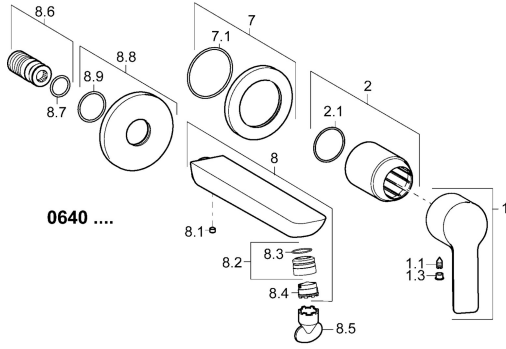

EAN: 4015474250178
static.hansa.com/06402103

Reserveonderdelen

SP06402103

	Naam	Code
1	Hendel Chroom	59913650
1.1	Schroef, M5x8, SW2.5	59904755
1.3	Sierdop Grijs	59912112
2	Rosassen Chroom	59912511
2.1	O-ring, 41x3	59913215
7	Afdekplaat, d 75 mm Chroom	59913729
7.1	O-ring, 49x2	59913279
8	Uitloop, L=180 Chroom	59913730
8.1	Schroef, M5x6, SW2.5	59912617
8.2	Pasring voor schuimstraler Chroom	59913654
8.4	Mousseur, M18.5x1, TJ	59913366
8.5	Schuimstralersleutel, M18.5	59913367
8.6	Schroefdraad tepel	59913658
8.8	Afdekplaat, d 75 mm Chroom	59913246
8.9	O-ring, d 26x2	59913423
N.I.	Inbouwverlengstuk compleet, 20 mm Chroom	59913136