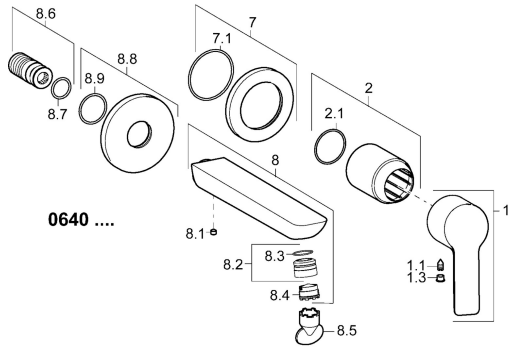

EAN: 4015474250178

static.hansa.com/06402103
Parti di ricambio

SP06402103

	Nome	Codice
1	Leva Cromo	59913650
1.1	Screw, M5x8, SW2.5	59904755
1.3	Tappo Grigio	59912112
2	Rosetta Cromo	59912511
2.1	O-ring, 41x3	59913215
7	Piastra, d 75 mm Cromo	59913729
7.1	O-ring, 49x2	59913279
8	Bocca, L=180 Cromo	59913730
8.1	Screw, M5x6, SW2.5	59912617
8.2	Fitting ring for aerator Cromo	59913654
8.4	Aeratore, M18.5x1, TJ	59913366
8.5	Chiave per aeratore, M18.5	59913367
8.6	Capuzzolo filetto	59913658
8.8	Piastra, d 75 mm Cromo	59913246
8.9	O-ring, d 26x2	59913423
N.I.	Prolunga, 20 mm Cromo	59913136