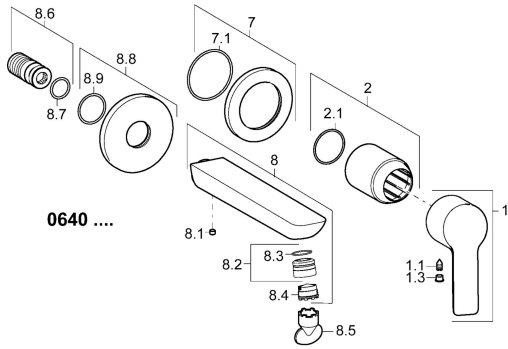

## Ersatzteile

### SP06402103

	Name	Art.-Nr.
1	Hebel Chrom	59913650
1.1	Schraube, M5x8, SW2.5	59904755
1.3	Dekorkappe Grau	59912112
2	Abdeckhülse Chrom	59912511
2.1	O-Ring, 41x3	59913215
7	Rosette, d 75 mm Chrom	59913729
7.1	O-Ring, 49x2	59913279
8	Auslauf, L=180 Chrom	59913730
8.1	Schraube, M5x6, SW2.5	59912617
8.2	Montagering für Luftsprudler Chrom	59913654
8.4	Luftsprudler, M18.5x1, TJ	59913366
8.5	Schlüssel für Luftsprudler, M18.5	59913367
8.6	Gewindenippel	59913658
8.8	Rosette, d 75 mm Chrom	59913246
8.9	O-Ring, d 26x2	59913423
N.I.	Verlängerungssatz, 20 mm Chrom	59913136