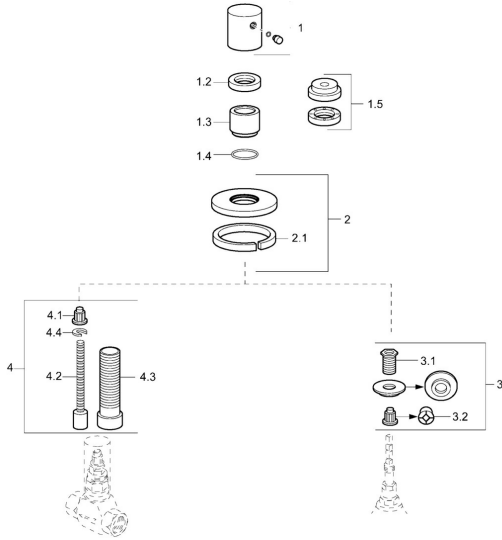

EAN: 4015474250024
static.hansa.com/06289105

Reserveonderdelen

SP06289105

	Naam	Code
1	Hendel Chroom	59913349
1.2	Schroefring, d35.5xM24x1	59912023
1.3	Rosassen Chroom	59913434
1.4	O-ring, d 27x2	59901532
1.5	Lock nut, M24x1.5 Stopgezel	59911583
2	Afdekplaat, d 75 mm Chroom	59913657
3	Adapter	59911033
3.1	Schroefdraad tepel, M12x1/M15x1, AF17	59902708
3.2	Adapter Blauw	59911052
4	Inbouwverlengstuk compleet, 80 mm	59910424
4.1	Adapter Wit	59910235
4.2	Binnenwerk buis	59910379
4.3	Schroefmof, M24x1.5	59910100
4.4	Ring	59910694