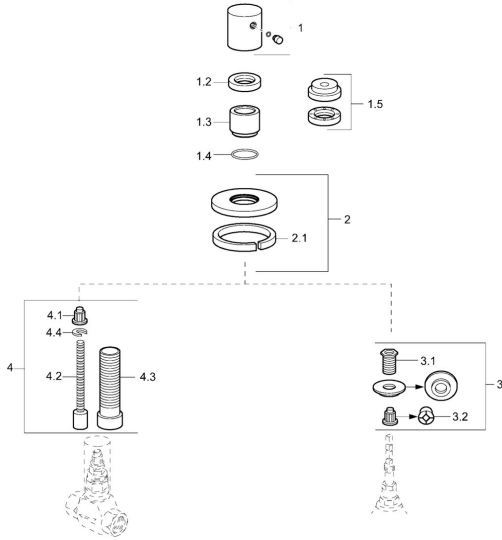

## Parti di ricambio

### SP06289105

	Nome	Codice
1	Maniglia Cromo	59913349
1.2	Dado di fissaggio, d35.5xM24x1	59912023
1.3	Rosetta Cromo	59913434
1.4	O-ring, d 27x2	59901532
1.5	Lock nut, M24x1.5 <b>Fuori produzione</b>	59911583
2	Piastra, d 75 mm Cromo	59913657
3	Adapter	59911033
3.1	Capezzolo filetto, M12x1/M15x1, AF17	59902708
3.2	Adapter Blu	59911052
4	Prolunga, 80 mm	59910424
4.1	Adapter Bianco	59910235
4.2	Inside spindle	59910379
4.3	Bussola filettata, M24x1.5	59910100
4.4	Anello	59910694