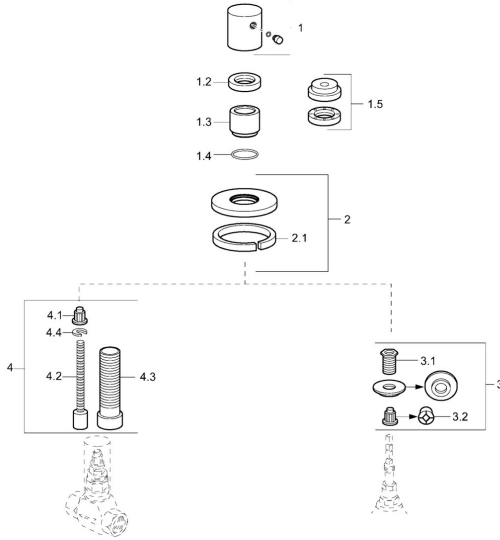

EAN: 4015474250024
static.hansa.com/06289105

Pièces de rechange

SP06289105

	Nom	Code
1	Levier Chrome	59913349
1.2	Écrou de maintien, d35.5xM24x1	59912023
1.3	Rosace Chrome	59913434
1.4	Joint, d 27x2	59901532
1.5	Lock nut, M24x1.5 Arrêté	59911583
2	Rosaces, d 75 mm Chrome	59913657
3	Adaptateur	59911033
3.1	Mamelon de fil, M12x1/M15x1, AF17	59902708
3.2	Adaptateur Bleu	59911052
4	Rallonge pour mitigeur encastrés, 80 mm	59910424
4.1	Adaptateur Blanc	59910235
4.2	Inside spindle	59910379
4.3	Manchon fileté, M24x1.5	59910100
4.4	Anneau	59910694