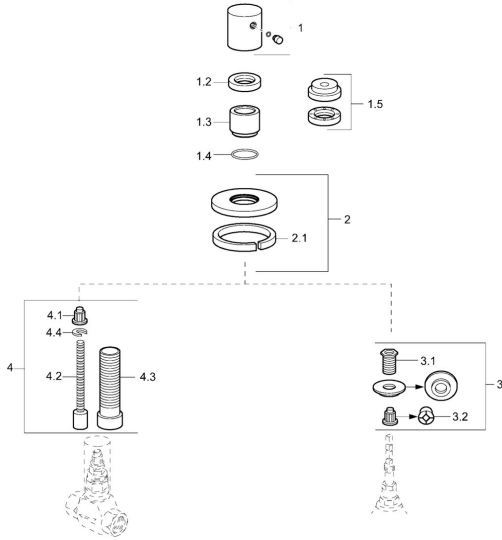

## Ersatzteile

### SP06289105

	Name	Art.-Nr.
1	Griff Chrom	59913349
1.2	Gegenmutter, d35.5xM24x1	59912023
1.3	Abdeckhülse Chrom	59913434
1.4	O-Ring, d 27x2	59901532
1.5	Kontermutter, M24x1.5 <span style="background-color: black; color: white; padding: 2px;">Ausgelaufen</span>	59911583
2	Rosette, d 75 mm Chrom	59913657
3	Adapter	59911033
3.1	Gewindenippel, M12x1/M15x1, AF17	59902708
3.2	Adapter Blau	59911052
4	Verlängerungssatz, 80 mm	59910424
4.1	Adapter Weiss	59910235
4.2	Spindel kpl. lang	59910379
4.3	Gewindehülse, M24x1.5	59910100
4.4	Ring	59910694