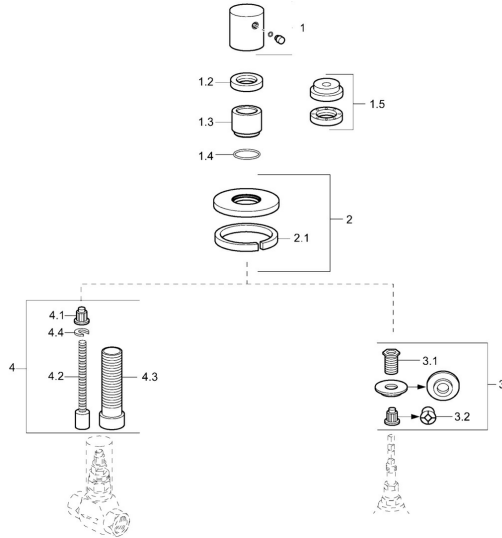

EAN: 4015474250024
static.hansa.com/06289105

Náhradní díly

SP06289105

	Název	Kód
1	Ovládací páka Chrom	59913349
1.2	Upevňovací matice, d35.5xM24x1	59912023
1.3	Růžice Chrom	59913434
1.4	O-kroužek, d 27x2	59901532
1.5	Lock nut, M24x1.5 Ukončeno	59911583
2	Kryt příruby, d 75 mm Chrom	59913657
3	Adaptér	59911033
3.1	Závit bradavky, M12x1/M15x1, AF17	59902708
3.2	Adaptér Modrá	59911052
4	Nástavec-sada, 80 mm	59910424
4.1	Adaptér Bílá	59910235
4.2	Vnitřní vřeteno	59910379
4.3	Casquillo roscado, M24x1.5	59910100
4.4	Kroužek	59910694