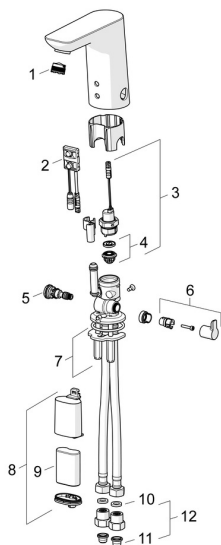

EAN: 4057304015700
static.hansa.com/0615221933

Náhradné diely

SP0615221933

| | Názov | Kód |
|------|--|----------|
| 01 | Aerator, M18.5x1, TJ | 59913366 |
| 02 | Senzor, 6 V Ukončené | 59914093 |
| 02 | Senzor, 6/9/12 V, Bluetooth | 59914567 |
| 03 | Elektromagnetický ventil, 6 V | 59914091 |
| 04 | Membrána | 1006500V |
| 04 | Upevňovací krúžok pre membránu Ukončené | 59914090 |
| 05 | Regulátor teploty | 59914193 |
| 07 | Upevňovacia podložka s maticami | 59914132 |
| 08 | Skrinka s monočlánkom, 2CR5 6 V | 59914088 |
| 09 | Batéria, 2CR5 6 V | 59911670 |
| 10 | Tesnenie, 8x14.3x2 | 59914087 |
| 11 | Vstupný, čistiaci filter | 59914085 |
| 12 | Spätný ventil s filtrom Chróm | 59914086 |
| N.I. | Obmedzoč | 59914106 |