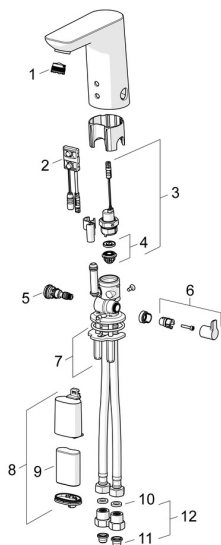

EAN: 4057304015700
static.hansa.com/0615221933

Pièces de rechange

SP0615221933

	Nom	Code
01	Aérateur, M18.5x1, TJ	59913366
02	Sensor, 6 V Arrêté	59914093
02	Sensor, 6/9/12 V, Bluetooth	59914567
03	Électrovanne, 6 V	59914091
04	Membrane pour électro-vanne	1006500V
04	Membrane Arrêté	59914090
05	Jeu de réglage de température	59914193
07	Sets de fixations	59914132
08	Boîtier à pile, complet, 2CR5 6 V	59914088
09	Piles, 2CR5 6 V	59911670
10	Joint, 8x14.3x2	59914087
11	Filtres	59914085
12	Clapet anti-retour + filtre Chrome	59914086
N.I.	Limiteur	59914106