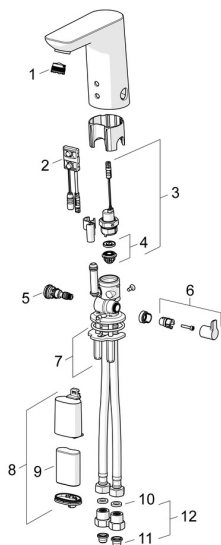

EAN: 4057304015700
static.hansa.com/0615221933

Náhradní díly

SP0615221933

	Název	Kód
01	Aerator, M18.5x1, TJ	59913366
02	Senzor, 6 V Ukončeno	59914093
02	Senzor, 6/9/12 V, Bluetooth	59914567
03	Elektromagnetický ventil, 6 V	59914091
04	Membrána elektromagnetického ventilu	1006500V
04	Upevňovací kroužek pro membránu Ukončeno	59914090
05	Regulátor teploty	59914193
07	Upevňovací desky	59914132
08	Skříňka s monočlánkem, 2CR5 6 V	59914088
09	Monočlánek, 2CR5 6 V	59911670
10	Těsnění, 8x14.3x2	59914087
11	Čistící filtr	59914085
12	Zpětný ventil s filtrem Chrom	59914086
N.I.	Omezovač	59914106