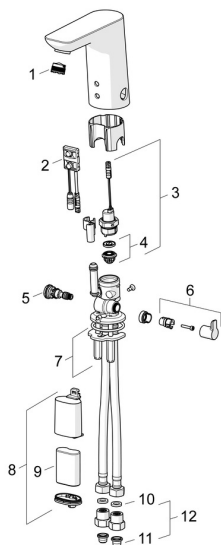

EAN: 4057304014093

static.hansa.com/06152219

Náhradné diely

SP06152211

	Názov	Kód
01	Aerator, M18.5x1, TJ	59913366
02	Senzor, 6 V Ukončené	59914093
02	Senzor, 6/9/12 V, Bluetooth	59914567
03	Elektromagnetický ventil, 6 V	59914091
04	Membrána	1006500V
04	Upevňovací krúžok pre membránu Ukončené	59914090
05	Regulátor teploty	59914193
06	Rukoväť regulátora teploty Chróm	59914108
07	Upevňovacia podložka s maticami	59914132
08	Skrinka s monočlánkom, 2CR5 6 V	59914088
09	Batéria, 2CR5 6 V	59911670
10	Tesnenie, 8x14.3x2	59914087
11	Vstupný, čistiaci filter	59914085
12	Spätný ventil s filtrom Chróm	59914086
N.I.	Obmedzovač	59914106