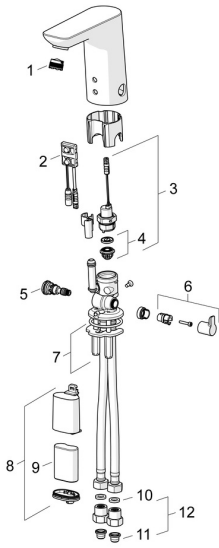

## Reserveonderdelen

### SP06152211

	Naam	Code
01	Mousseur, M18.5x1, TJ	59913366
02	Fotocel, 6 V <b>Stopgezet</b>	59914093
02	Fotocel, 6/9/12 V, Bluetooth	59914567
03	Magneetventiel, 6 V	59914091
04	Membraam voor ventiel	1006500V
04	Membraamhouder <b>Stopgezet</b>	59914090
05	Temperatuur regeling	59914193
06	Temperatuur hendel Chroom	59914108
07	Bevestigingsplaat met bouten	59914132
08	Patateikarbik kompl., 2CR5 6 V	59914088
09	Batterij, 2CR5 6 V	59911670
10	Dichting, 8x14.3x2	59914087
11	Vuilfilters	59914085
12	Vuilfilters met terugslagklep Chroom	59914086
N.I.	Temperatuurbegrenzer	59914106