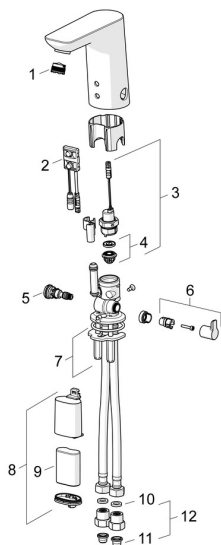

EAN: 4057304014093

static.hansa.com/06152219

Parti di ricambio

SP06152211

	Nome	Codice
01	Aeratore, M18.5x1, TJ	59913366
02	Sensore, 6 V Fuori produzione	59914093
02	Sensore, 6/9/12 V, Bluetooth	59914567
03	Valvola Magnetica, 6 V	59914091
04	Membrana per valvola magnetica	1006500V
04	Membrana con o-ring Fuori produzione	59914090
05	Regolatore di temperatura	59914193
06	Maniglia per regolazione della temperatura Cromo	59914108
07	Set di fissaggio	59914132
08	Box per batteria completo, 2CR5 6 V	59914088
09	Batteria, 2CR5 6 V	59911670
10	Giunto, 8x14.3x2	59914087
11	Filtro per impurità	59914085
12	Valvola antiriflusso e filtro Cromo	59914086
N.I.	Pezzi di bloccaggio	59914106