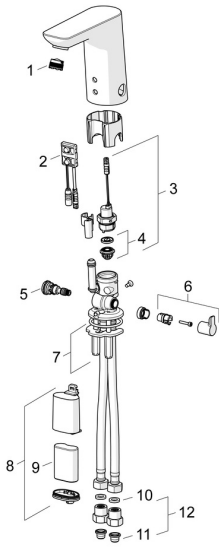

## Pièces de rechange

### SP06152211

	Nom	Code
01	Aérateur, M18.5x1, TJ	59913366
02	Sensor, 6 V <b>Arrêté</b>	59914093
02	Sensor, 6/9/12 V, Bluetooth	59914567
03	Électrovanne, 6 V	59914091
04	Membrane pour électro-vanne	1006500V
04	Membrane <b>Arrêté</b>	59914090
05	Jeu de réglage de température	59914193
06	Croisillon réglage de température Chrome	59914108
07	Sets de fixations	59914132
08	Boîtier à pile, complet, 2CR5 6 V	59914088
09	Piles, 2CR5 6 V	59911670
10	Joint, 8x14.3x2	59914087
11	Filtres	59914085
12	Clapet anti-retour + filtre Chrome	59914086
N.I.	Limiteur	59914106