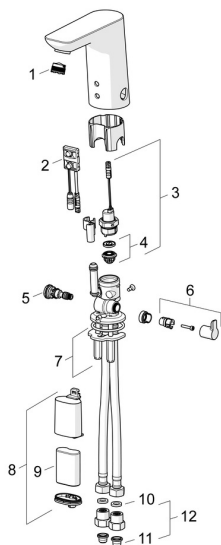

## Náhradní díly

### SP06152211

	Název	Kód
01	Aerator, M18.5x1, Tj	59913366
02	Senzor, 6 V <b>Ukončeno</b>	59914093
02	Senzor, 6/9/12 V, Bluetooth	59914567
03	Elektromagnetický ventil, 6 V	59914091
04	Membrána elektromagnetického ventilu	1006500V
04	Upevňovací kroužek pro membránu <b>Ukončeno</b>	59914090
05	Regulátor teploty	59914193
06	Ovladač regulátoru teploty Chrom	59914108
07	Upevňovací desky	59914132
08	Skříňka s monočlánkem, 2CR5 6 V	59914088
09	Monočlánek, 2CR5 6 V	59911670
10	Těsnění, 8x14.3x2	59914087
11	Čistící filtr	59914085
12	Zpětný ventil s filtrem Chrom	59914086
N.I.	Omezovač	59914106