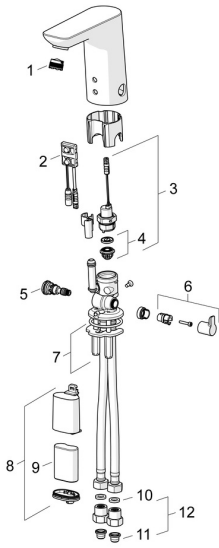

EAN: 4015474276925
static.hansa.com/06152211

Parti di ricambio

SP06152211

	Nome	Codice
01	Aeratore, M18.5x1, TJ	59913366
02	Sensore, 6 V Fuori produzione	59914093
02	Sensore, 6/9/12 V, Bluetooth	59914567
03	Valvola Magnetica, 6 V	59914091
04	Membrana per valvola magnetica	1006500V
04	Membrana con o-ring Fuori produzione	59914090
05	Regolatore di temperatura	59914193
06	Maniglia per regolazione della temperatura Cromo	59914108
07	Set di fissaggio	59914132
08	Box per batteria completo, 2CR5 6 V	59914088
09	Batteria, 2CR5 6 V	59911670
10	Giunto, 8x14.3x2	59914087
11	Filtro per impurità	59914085
12	Valvola antiriflusso e filtro Cromo	59914086
N.I.	Pezzi di bloccaggio	59914106