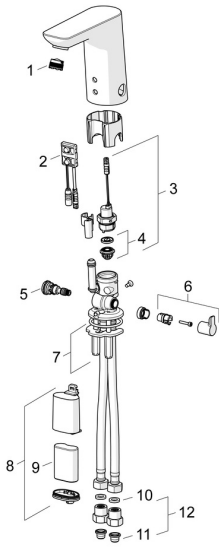

EAN: 4015474276925
static.hansa.com/06152211

Ersatzteile

SP06152211

| | Name | Art.-Nr. |
|------|--|----------|
| 01 | Luftsprudler, M18.5x1, TJ | 59913366 |
| 02 | Sensor, 6 V Ausgelaufen | 59914093 |
| 02 | Sensor, 6/9/12 V, Bluetooth | 59914567 |
| 03 | Magnetventil, 6 V | 59914091 |
| 04 | Membrane für Magnetventil | 1006500V |
| 04 | Stützring Membrane Ausgelaufen | 59914090 |
| 05 | Temperatureinstellsatz | 59914193 |
| 06 | Temperatur-Wählgriff Chrom | 59914108 |
| 07 | Befestigungssatz | 59914132 |
| 08 | Batteriegehäuse inkl. Batterie, 2CR5 6 V | 59914088 |
| 09 | Batterie, 2CR5 6 V | 59911670 |
| 10 | Dichtung, 8x14.3x2 | 59914087 |
| 11 | Schmutzfangsiebe | 59914085 |
| 12 | Stopfen Rückschlagventil Chrom | 59914086 |
| N.I. | Begrenzer | 59914106 |