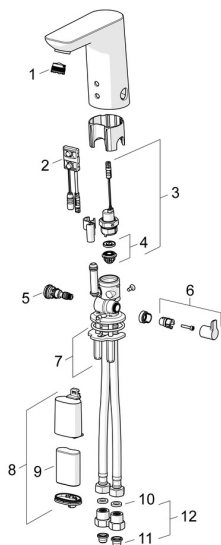

EAN: 4015474276925
static.hansa.com/06152211

Náhradní díly

SP06152211

	Název	Kód
01	Aerator, M18.5x1, TJ	59913366
02	Senzor, 6 V Ukončeno	59914093
02	Senzor, 6/9/12 V, Bluetooth	59914567
03	Elektromagnetický ventil, 6 V	59914091
04	Membrána elektromagnetického ventilu	1006500V
04	Upevňovací kroužek pro membránu Ukončeno	59914090
05	Regulátor teploty	59914193
06	Ovladač regulátoru teploty Chrom	59914108
07	Upevňovací desky	59914132
08	Skříňka s monočlánkem, 2CR5 6 V	59914088
09	Monočlánek, 2CR5 6 V	59911670
10	Těsnění, 8x14.3x2	59914087
11	Čistící filtr	59914085
12	Zpětný ventil s filtrem Chrom	59914086
N.I.	Omezovač	59914106