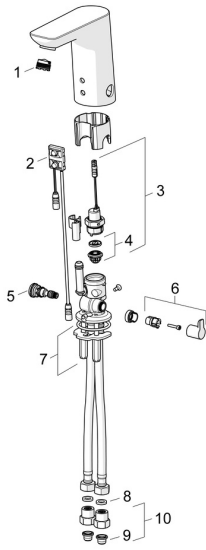

EAN: 4057304014161
static.hansa.com/06142209

Reserveonderdelen

SP06142201

	Naam	Code
01	Mousseur, M18.5x1, TJ	59913366
02	Fotocel, 12 V Stopgezet	59914098
02	Fotocel, 6/9/12 V, Bluetooth	59914567
03	Magneetventiel, 6 V	59914091
04	Membraam voor ventiel	1006500V
04	Membraamhouder Stopgezet	59914090
05	Temperatuur regeling	59914193
06	Temperatuur hendel Chrom	59914108
07	Bevestigingsplaat met bouten	59914132
08	Dichting, 8x14.3x2	59914087
09	Vuilfilters	59914085
10	Vuilfilters met terugslagklep Chrom	59914086
N.I.	Temperatuurbegrenzer	59914106