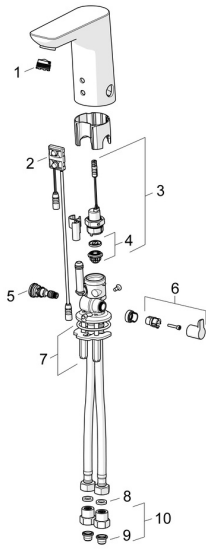

EAN: 4057304014161
static.hansa.com/06142209

Parti di ricambio

SP06142201

	Nome	Codice
01	Aeratore, M18.5x1, TJ	59913366
02	Sensore, 12 V Fuori produzione	59914098
02	Sensore, 6/9/12 V, Bluetooth	59914567
03	Valvola Magnetica, 6 V	59914091
04	Membrana per valvola magnetica	1006500V
04	Membrana con o-ring Fuori produzione	59914090
05	Regolatore di temperatura	59914193
06	Maniglia per regolazione della temperatura Cromo	59914108
07	Set di fissaggio	59914132
08	Giunto, 8x14.3x2	59914087
09	Filtro per impurità	59914085
10	Valvola antiriflusso e filtro Cromo	59914086
N.I.	Pezzi di bloccaggio	59914106