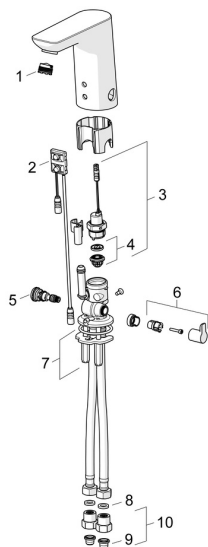

EAN: 4057304014161
static.hansa.com/06142209

Náhradní díly

SP06142201

	Název	Kód
01	Aerator, M18.5x1, TJ	59913366
02	Senzor, 12 V Ukončeno	59914098
02	Senzor, 6/9/12 V, Bluetooth	59914567
03	Elektromagnetický ventil, 6 V	59914091
04	Membrána elektromagnetického ventilu	1006500V
04	Upevňovací kroužek pro membránu Ukončeno	59914090
05	Regulátor teploty	59914193
06	Ovladač regulátoru teploty Chrom	59914108
07	Upevňovací desky	59914132
08	Těsnění, 8x14.3x2	59914087
09	Čistící filtr	59914085
10	Zpětný ventil s filtrem Chrom	59914086
N.I.	Omezovač	59914106