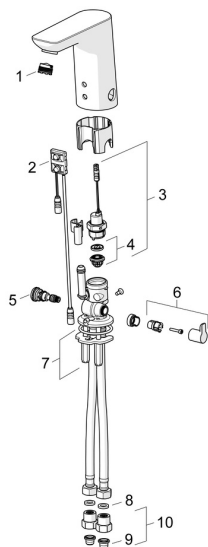

EAN: 4015474276901
static.hansa.com/06142201

Náhradné diely

SP06142201

	Názov	Kód
01	Aerator, M18.5x1, TJ	59913366
02	Senzor, 12 V Ukončené	59914098
02	Senzor, 6/9/12 V, Bluetooth	59914567
03	Elektromagnetický ventil, 6 V	59914091
04	Membrána	1006500V
04	Upevňovací krúžok pre membránu Ukončené	59914090
05	Regulátor teploty	59914193
06	Rukoväť regulátora teploty Chróm	59914108
07	Upevňovacia podložka s maticami	59914132
08	Tesnenie, 8x14.3x2	59914087
09	Vstupný, čistiaci filter	59914085
10	Spätný ventil s filtrom Chróm	59914086
N.I.	Obmedzoč	59914106