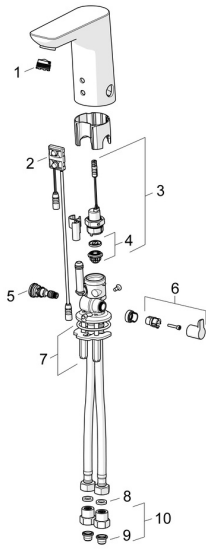

EAN: 4015474276901
static.hansa.com/06142201

Parti di ricambio

SP06142201

	Nome	Codice
01	Aeratore, M18.5x1, TJ	59913366
02	Sensore, 12 V Fuori produzione	59914098
02	Sensore, 6/9/12 V, Bluetooth	59914567
03	Valvola Magnetica, 6 V	59914091
04	Membrana per valvola magnetica	1006500V
04	Membrana con o-ring Fuori produzione	59914090
05	Regolatore di temperatura	59914193
06	Maniglia per regolazione della temperatura Cromo	59914108
07	Set di fissaggio	59914132
08	Giunto, 8x14.3x2	59914087
09	Filtro per impurità	59914085
10	Valvola antiriflusso e filtro Cromo	59914086
N.I.	Pezzi di bloccaggio	59914106