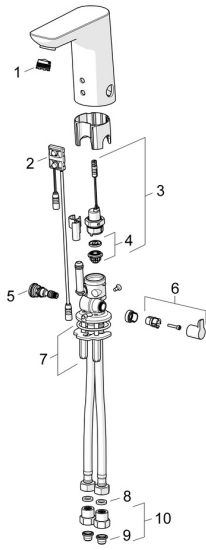

EAN: 4015474276901
static.hansa.com/06142201

Ersatzteile

SP06142201

	Name	Art.-Nr.
01	Luftsprudler, M18.5x1, TJ	59913366
02	Sensor, 12 V Ausgelaufen	59914098
02	Sensor, 6/9/12 V, Bluetooth	59914567
03	Magnetventil, 6 V	59914091
04	Membrane für Magnetventil	1006500V
04	Stützring Membrane Ausgelaufen	59914090
05	Temperatureinstellsatz	59914193
06	Temperatur-Wählgriff Chrom	59914108
07	Befestigungssatz	59914132
08	Dichtung, 8x14.3x2	59914087
09	Schmutzfangsiebe	59914085
10	Stopfen Rückschlagventil Chrom	59914086
N.I.	Begrenzer	59914106