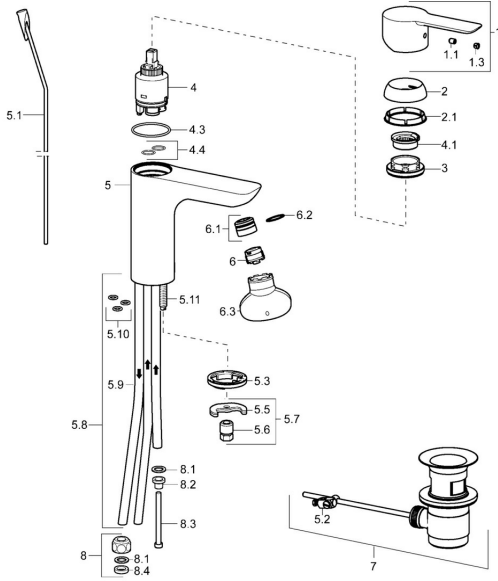

EAN: 4015474248571
static.hansa.com/06131103

Reserveonderdelen

SP06131103

	Naam	Code
1	Handel Chroom	59913650
1.1	Schroef, M5x8, SW2.5	59904755
1.3	Sierdop Grijs	59912112
2	Kap, 33x3 mm Chroom	59912504
2.1	Dichting, 45x35.5x5.4	59913651
3	Schroefring, M40x1	1003409V
4	Binnenwerk, 3.5 Eco	59912324
4	Binnenwerk, 3.5 Classic	59913075
4.1	Temperature adjustment limiter	59912325
4.3	O-ring, d 28.24x2.62 Stopgezet	59912590
4.4	O-ring, d 10.10x1.60 Stopgezet	59905072
5.1	Trekstang Chroom	59913652
5.2	Gewrichtstuk	59904624
5.3	Wasser	59914591
5.5	Fixing plate	59904765
5.6	Schroef, M8x1, SW13	59904766
5.7	Bevestigingsset	59910749
5.8	Pijp Stopgezet	59913398
5.9	Pijp, M8x1, L=560	59912806
5.10	O-ring, 6x1.4	59913266
5.11	Bevestigingsschroeven, M8x1, L=140	59912474
6	Mousseur, M18.5x1	59913489
6.1	Pasring voor schuimstraler Chroom	59913654
6.3	Schuimstralersleutel, M18.5	59913367
7	Wastegarnituur Chroom	59904620
7	Wastegarnituur Chroom	59911441
8	Montage moer	59904969
8.1	Dichting, 14.9x8.5x1	59902352
8.2	Dichting, 10x8	59902272
8.3	Slangen	59902151
8.4	Dichting, 15x8x4 Stopgezet	59902270
N.I.	Sleutel, SW30/34	59912108