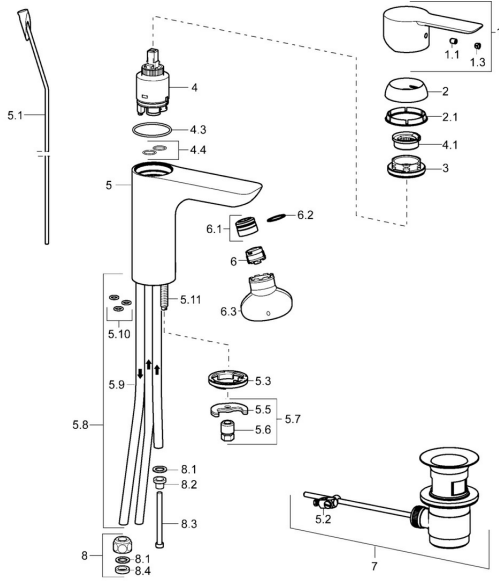

EAN: 4015474248571
static.hansa.com/06131103

Ersatzteile

SP06131103

	Name	Art.-Nr.
1	Hebel Chrom	59913650
1.1	Schraube, M5x8, SW2.5	59904755
1.3	Dekorkappe Grau	59912112
2	Abdeckkappe, 33x3 mm Chrom	59912504
2.1	Dichtung, 45x35.5x5.4	59913651
3	Spann-Mutter, M40x1	1003409V
4	Kartusche, 3.5 Eco	59912324
4	Kartusche, 3.5 Classic	59913075
4.1	Temperatur-Anschlagring	59912325
4.3	O-Ring, d 28.24x2.62 Ausgelaufen	59912590
4.4	O-Ring, d 10.10x1.60 Ausgelaufen	59905072
5.1	Zugstange mit Knopf Chrom	59913652
5.2	Gelenkstück	59904624
5.3	Bodendichtung	59914591
5.5	Befestigungsplatte	59904765
5.6	Schraube, M8x1, SW13	59904766
5.7	Befestigungssatz	59910749
5.8	Rohr Ausgelaufen	59913398
5.9	Rohr, M8x1, L=560	59912806
5.10	O-Ring, 6x1.4	59913266
5.11	Befestigungsschraube, M8x1, L=140	59912474
6	Luftsprudler, M18.5x1	59913489
6.1	Montagering für Luftsprudler Chrom	59913654
6.3	Schlüssel für Luftsprudler, M18.5	59913367
7	Ablaufgarnitur Chrom	59904620
7	Ablaufgarnitur Chrom	59911441
8	Überwurfmutter	59904969
8.1	Dichtungskit, 14.9x8.5x1	59902352
8.2	Dichtungskit, 10x8	59902272
8.3	Schlauch	59902151
8.4	Dichtung, 15x8x4 Ausgelaufen	59902270
N.I.	Schlüssel, SW30/34	59912108