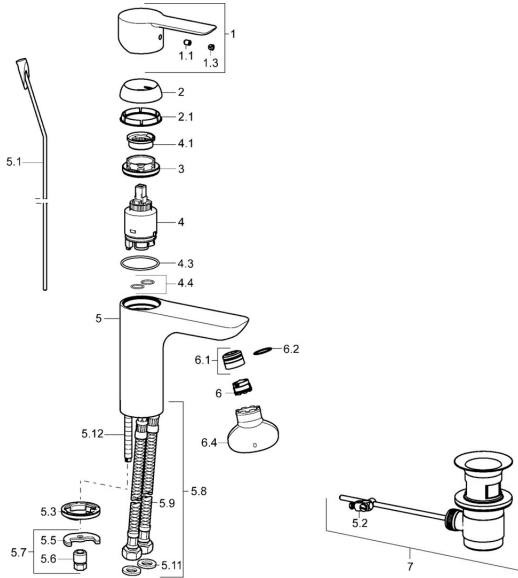

EAN: 4015474248069
static.hansa.com/06092203

Ersatzteile

SP06092203

	Name	Art.-Nr.
1	Hebel Chrom	59913650
1.1	Schraube, M5x8, SW2.5	59904755
1.3	Dekorkappe Grau	59912112
2	Abdeckkappe, 33x3 mm Chrom	59912504
2.1	Dichtung, 45x35.5x5.4	59913651
3	Spann-Mutter, M40x1	1003409V
4	Kartusche, 3.5 Eco	59912324
4	Kartusche, 3.5 Classic	59913075
4.1	Temperatur-Anschlagring	59912325
4.3	O-Ring, d 28.24x2.62 Ausgelaufen	59912590
4.4	O-Ring, d 10.10x1.60 Ausgelaufen	59905072
5.1	Zugstange mit Knopf Chrom	59913652
5.2	Gelenkstück	59904624
5.3	Bodendichtung	59914591
5.5	Befestigungsplatte	59904765
5.6	Schraube, M8x1, SW13	59904766
5.7	Befestigungssatz	59910749
5.8	Anschlußschlauch, L=430, G3/8-M10x1 RH Ausgelaufen	59913213
5.9	Anschlußschlauch, L=430, G3/8-M10x1	59912515
5.10	O-Ring, d 7.65x1.78	59902337
5.11	Dichtung, 9.5x14.4x2	59912551
5.12	Befestigungsschraube, M8x1, L=140	59912474
6	Luftsprudler, M18.5x1, TJ	59913366
6.1	Montagering für Luftsprudler Chrom	59913654
6.4	Schlüssel für Luftsprudler, M18.5	59913367
7	Ablaufgarnitur Chrom	59911441
N.I.	Schlüssel, SW30/34	59912108