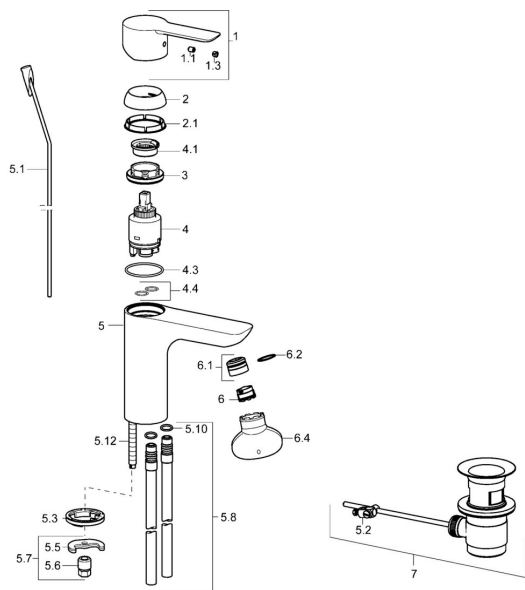

## Náhradné diely

### SP06092103

	Názov	Kód
1	Ovládacia rukoväť Chróm	59913650
1.1	Skrutka, M5x8, SW2.5	59904755
1.3	Záslepka Sivá	59912112
2	Krytka, 33x3 mm Chróm	59912504
2.1	Tesnenie, 45x35.5x5.4	59913651
3	Prítlačná matica, M40x1	1003409V
4	Kartuš, 3.5 Eco	59912324
4	Kartuš, 3.5 Classic	59913075
4.1	Temperature adjustment limiter	59912325
4.3	O-kružok, d 28.24x2.62 <b>Ukončené</b>	59912590
4.4	O-kružok, d 10.10x1.60 <b>Ukončené</b>	59905072
5.1	Ovládacie tiahlo Chróm	59913652
5.2	Spojovací diel tiahla	59904624
5.3	Gumové tesnenie	59914591
5.5		59904765
5.6	Skrutka, M8x1, SW13	59904766
5.7	Upevňovací set	59910749
5.8	Spojovacie potrubie, L=430, M10x1	59912550
5.10	O-kružok, 9x2	59905095
5.12	Upevňovacia skrutka, M8x1, L=140	59912474
6	Aerator, M18.5x1, TJ	59913366
6.1	Fitting ring for aerator Chróm	59913654
6.4	Kľúč k aerátoru, M18.5	59913367
7	Vypúšťací ventil umývadla Chróm	59911441
N.I.	Kľúč, SW30/34	59912108