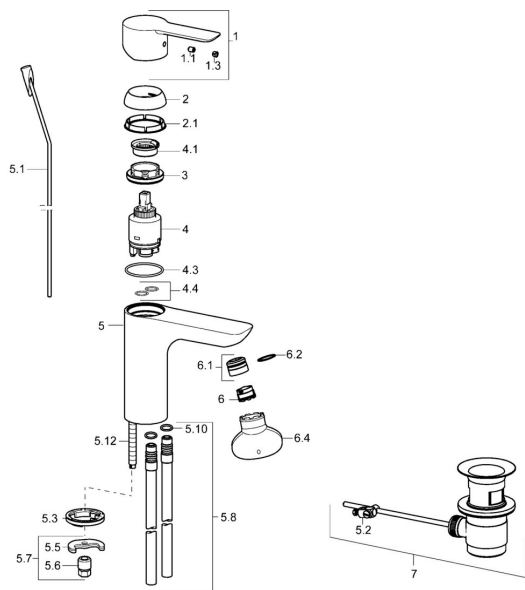

EAN: 4015474251908
static.hansa.com/06092103

Parti di ricambio

SP06092103

	Nome	Codice
1	Leva Cromo	59913650
1.1	Screw, M5x8, SW2.5	59904755
1.3	Tappo Grigio	59912112
2	Cappuccio, 33x3 mm Cromo	59912504
2.1	Giunto, 45x35.5x5.4	59913651
3	Dado di fissaggio, M40x1	1003409V
4	Cartuccia, 3.5 Eco	59912324
4	Cartuccia, 3.5 Classic	59913075
4.1	Temperature adjustment limiter	59912325
4.3	O-ring, d 28.24x2.62	Fuori produzione 59912590
4.4	O-ring, d 10.10x1.60	Fuori produzione 59905072
5.1	Asta saltarello Cromo	59913652
5.2	Snodo	59904624
5.3	Rondella	59914591
5.5	Fixing plate	59904765
5.6	Screw, M8x1, SW13	59904766
5.7	Set di fissaggio	59910749
5.8	Tubo di accoppiamento, L=430, M10x1	59912550
5.10	O-ring, 9x2	59905095
5.12	Viti di fissaggio, M8x1, L=140	59912474
6	Aeratore, M18.5x1, TJ	59913366
6.1	Fitting ring for aerator Cromo	59913654
6.4	Chiave per aeratore, M18.5	59913367
7	Scarico a saltarello Cromo	59911441
N.I.	Chiave, SW30/34	59912108