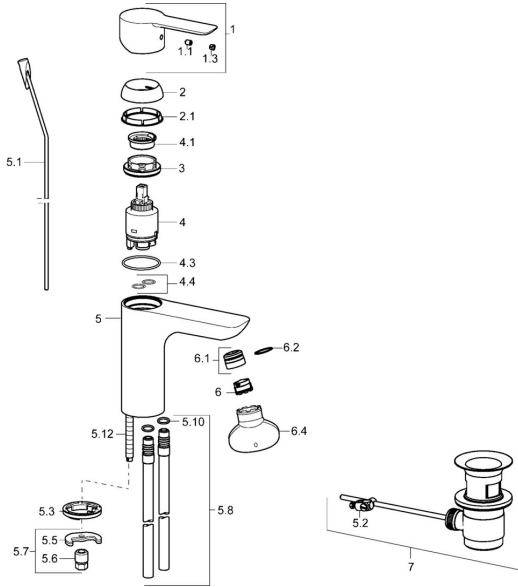

EAN: 4015474251908
static.hansa.com/06092103

Pièces de rechange

SP06092103

	Nom	Code
1	Levier Chrome	59913650
1.1	Vis, M5x8, SW2.5	59904755
1.3	Capuchon Gris	59912112
2	Chape, 33x3 mm Chrome	59912504
2.1	Joint, 45x35.5x5.4	59913651
3	Écrou de maintien, M40x1	1003409V
4	Cartouche, 3.5 Eco	59912324
4	Cartouche, 3.5 Classic	59913075
4.1	Temperature adjustment limiter	59912325
4.3	Joint, d 28.24x2.62 Arrête	59912590
4.4	Joint, d 10.10x1.60 Arrête	59905072
5.1	Tirette de vidage Chrome	59913652
5.2	Joint	59904624
5.3	Bague	59914591
5.5	Fixing plate	59904765
5.6	Vis, M8x1, SW13	59904766
5.7	Ensemble de fixation	59910749
5.8	Tuyau de raccordement, L=430, M10x1	59912550
5.10	Joint, 9x2	59905095
5.12	Vis, M8x1, L=140	59912474
6	Aérateur, M18.5x1, TJ	59913366
6.1	Fitting ring for aerator Chrome	59913654
6.4	Clé pour aérateur, M18.5	59913367
7	Vidage Chrome	59911441
N.I.	Clef, SW30/34	59912108