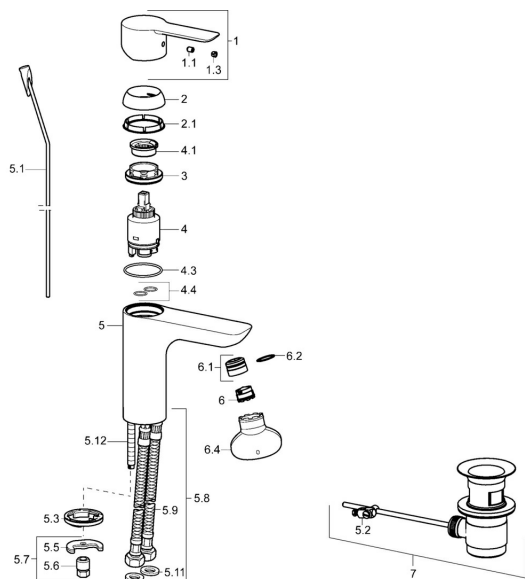

## Náhradné diely

### SP06092203

	Názov	Kód
1	Ovládacia rukoväť Chróm	59913650
1.1	Skrutka, M5x8, SW2.5	59904755
1.3	Záslepka Sivá	59912112
2	Krytka, 33x3 mm Chróm	59912504
2.1	Tesnenie, 45x35.5x5.4	59913651
3	Prítlačná matica, M40x1	1003409V
4	Kartuš, 3.5 Eco	59912324
4	Kartuš, 3.5 Classic	59913075
4.1	Temperature adjustment limiter	59912325
4.3	O-kružok, d 28.24x2.62 <b>Ukončené</b>	59912590
4.4	O-kružok, d 10.10x1.60 <b>Ukončené</b>	59905072
5.1	Ovládacie tiahlo Chróm	59913652
5.2	Spojovací diel tiahla	59904624
5.3	Gumové tesnenie	59914591
5.5		59904765
5.6	Skrutka, M8x1, SW13	59904766
5.7	Upevňovací set	59910749
5.8	Flexibilná hadička, L=430, G3/8-M10x1 RH <b>Ukončené</b>	59913213
5.9	Flexibilná hadička, L=430, G3/8-M10x1	59912515
5.10	O-kružok, d 7.65x1.78	59902337
5.11	Tesnenie, 9.5x14.4x2	59912551
5.12	Upevňovacia skrutka, M8x1, L=140	59912474
6	Aerator, M18.5x1, TJ	59913366
6.1	Fitting ring for aerator Chróm	59913654
6.4	Kľúč k aerátoru, M18.5	59913367
7	Vypúšťací ventil umývadla Chróm	59911441
N.I.	Kľúč, SW30/34	59912108