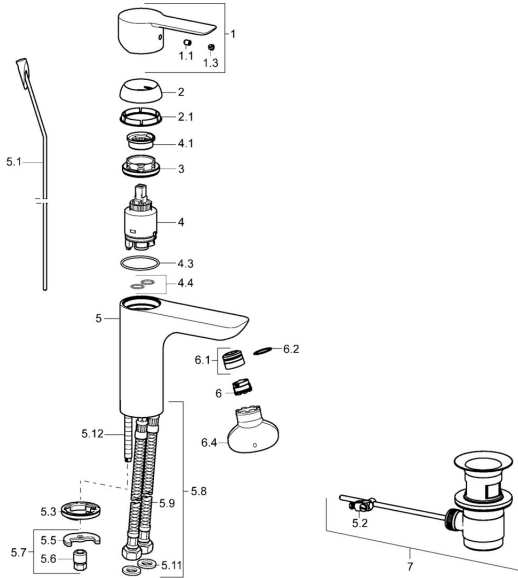

EAN: 4015474248595
static.hansa.com/06072203

Reserveonderdelen

SP06092203

	Naam	Code
1	Handel Chroom	59913650
1.1	Schroef, M5x8, SW2.5	59904755
1.3	Sierdop Grijs	59912112
2	Kap, 33x3 mm Chroom	59912504
2.1	Dichting, 45x35.5x5.4	59913651
3	Schroefring, M40x1	1003409V
4	Binnenwerk, 3.5 Eco	59912324
4	Binnenwerk, 3.5 Classic	59913075
4.1	Temperature adjustment limiter	59912325
4.3	O-ring, d 28.24x2.62 Stopgezet	59912590
4.4	O-ring, d 10.10x1.60 Stopgezet	59905072
5.1	Trekstang Chroom	59913652
5.2	Gewrichtstuk	59904624
5.3	Wasser	59914591
5.5	Fixing plate	59904765
5.6	Schroef, M8x1, SW13	59904766
5.7	Bevestigingsset	59910749
5.8	Flexibele aansluitingen, L=430, G3/8-M10x1 RH Stopgezet	59913213
5.9	Flexibele aansluitingen, L=430, G3/8-M10x1	59912515
5.10	O-ring, d 7.65x1.78	59902337
5.11	Dichting, 9.5x14.4x2	59912551
5.12	Bevestigingsschroeven, M8x1, L=140	59912474
6	Mousseur, M18.5x1, TJ	59913366
6.1	Pasring voor schuimstraler Chroom	59913654
6.4	Schuimstralersleutel, M18.5	59913367
7	Wastegarnituur Chroom	59911441
N.I.	Slutel, SW30/34	59912108