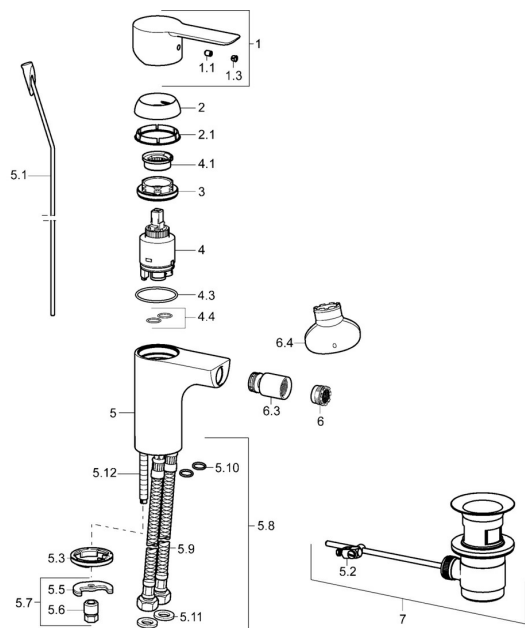

EAN: 4015474248090
static.hansa.com/06063203

Náhradné diely

SP06063203

	Názov	Kód
1	Ovládacia rukoväť Chróm	59913650
1.1	Skrutka, M5x8, SW2.5	59904755
1.3	Záslepka Sivá	59912112
2	Krytka, 33x3 mm Chróm	59912504
2.1	Tesnenie, 45x35.5x5.4	59913651
3	Prítlačná matica, M40x1	1003409V
4	Kartuš, 3.5 Eco	59912324
4	Kartuš, 3.5 Classic	59913075
4.1	Temperature adjustment limiter	59912325
4.3	O-kružok, d 28.24x2.62 Ukončené	59912590
4.4	O-kružok, d 10.10x1.60 Ukončené	59905072
5.1	Ovládacie tiahlo Chróm	59913652
5.2	Spojovací diel tiahla	59904624
5.3	Gumové tesnenie	59914591
5.5		59904765
5.6	Skrutka, M8x1, SW13	59904766
5.7	Upevňovací set	59910749
5.8	Flexibilná hadička, L=430, G3/8-M10x1 RH Ukončené	59913213
5.9	Flexibilná hadička, L=430, G3/8-M10x1	59912515
5.10	O-kružok, d 7.65x1.78	59902337
5.11	Tesnenie, 9.5x14.4x2	59912551
5.12	Upevňovacia skrutka, M8x1, L=140	59912474
6	Aerator, M18.5x1, TJ	59913366
6.1	Fitting ring for aerator Chróm	59913654
6.3	Spojovací diel tiahla, M18.5x1 Chróm	59913370
6.4	Kľúč k aerátoru, M18.5	59913367
7	Vypúšťací ventil umývadla Chróm	59904620
N.I.	Vypúšťací ventil umývadla Chróm	59911441
N.I.	Kľúč, SW30/34	59912108