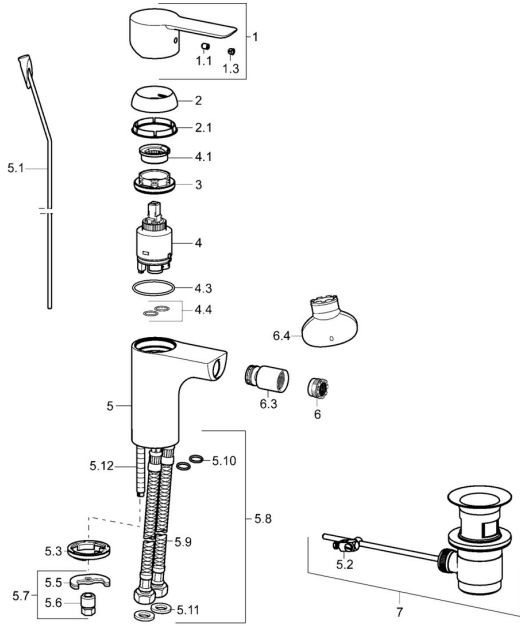

EAN: 4015474248090
static.hansa.com/06063203

Reserveonderdelen

SP06063203

	Naam	Code
1	Hendel Chroom	59913650
1.1	Schroef, M5x8, SW2.5	59904755
1.3	Sierdop Grijs	59912112
2	Kap, 33x3 mm Chroom	59912504
2.1	Dichting, 45x35.5x5.4	59913651
3	Schroefring, M40x1	1003409V
4	Binnenwerk, 3.5 Eco	59912324
4	Binnenwerk, 3.5 Classic	59913075
4.1	Temperature adjustment limiter	59912325
4.3	O-ring, d 28.24x2.62 Stopgezet	59912590
4.4	O-ring, d 10.10x1.60 Stopgezet	59905072
5.1	Trekstang Chroom	59913652
5.2	Gewrichtstuk	59904624
5.3	Wasser	59914591
5.5	Fixing plate	59904765
5.6	Schroef, M8x1, SW13	59904766
5.7	Bevestigingsset	59910749
5.8	Flexibele aansluitingen, L=430, G3/8-M10x1 RH Stopgezet	59913213
5.9	Flexibele aansluitingen, L=430, G3/8-M10x1	59912515
5.10	O-ring, d 7.65x1.78	59902337
5.11	Dichting, 9.5x14.4x2	59912551
5.12	Bevestigingsschroeven, M8x1, L=140	59912474
6	Mousseur, M18.5x1, TJ	59913366
6.1	Pasring voor schuimstraler Chroom	59913654
6.3	Gewrichtstuk, M18.5x1 Chroom	59913370
6.4	Schuimstralersleutel, M18.5	59913367
7	Wastegarnituur Chroom	59904620
N.I.	Wastegarnituur Chroom	59911441
N.I.	Sleutel, SW30/34	59912108